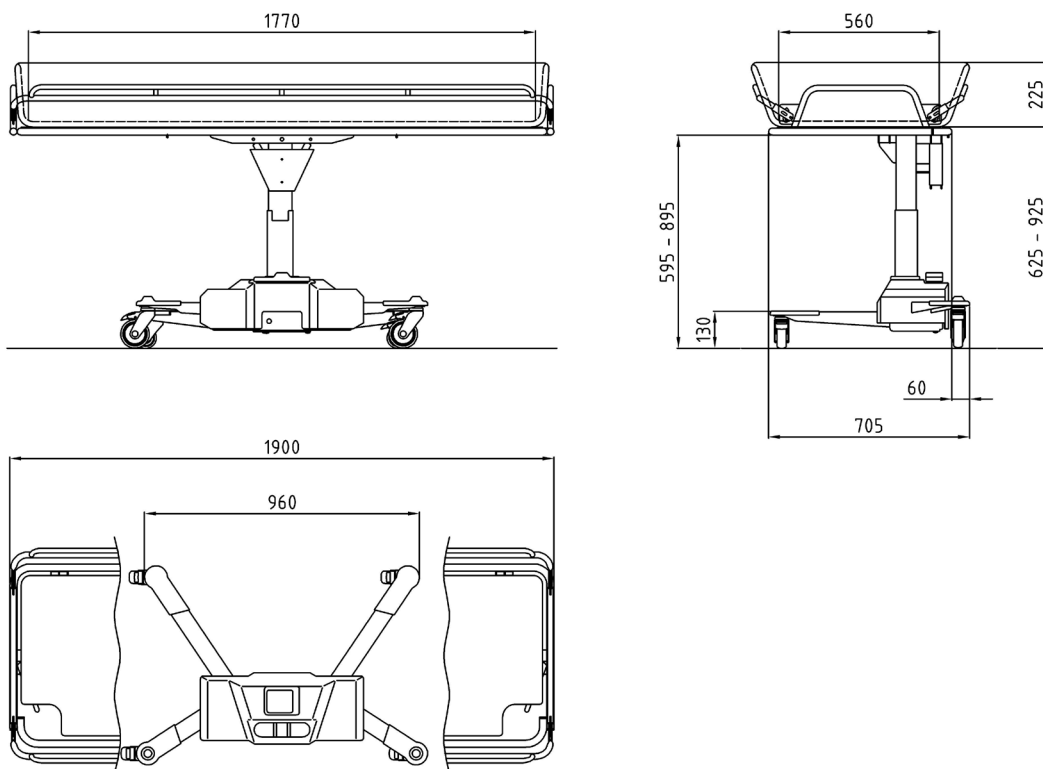

## Abmessungen TR-Duschwagen (Standard)

Typ 2000-1 und 3000-1

## Abmessungen TR-Duschwagen (kurze Ausführung)

Typ 2000-1 S und 3000-1 S

# Abmessungen TR-Duschwagen (lange Ausführung)

Typ 2000-1 L und 3000-1 L