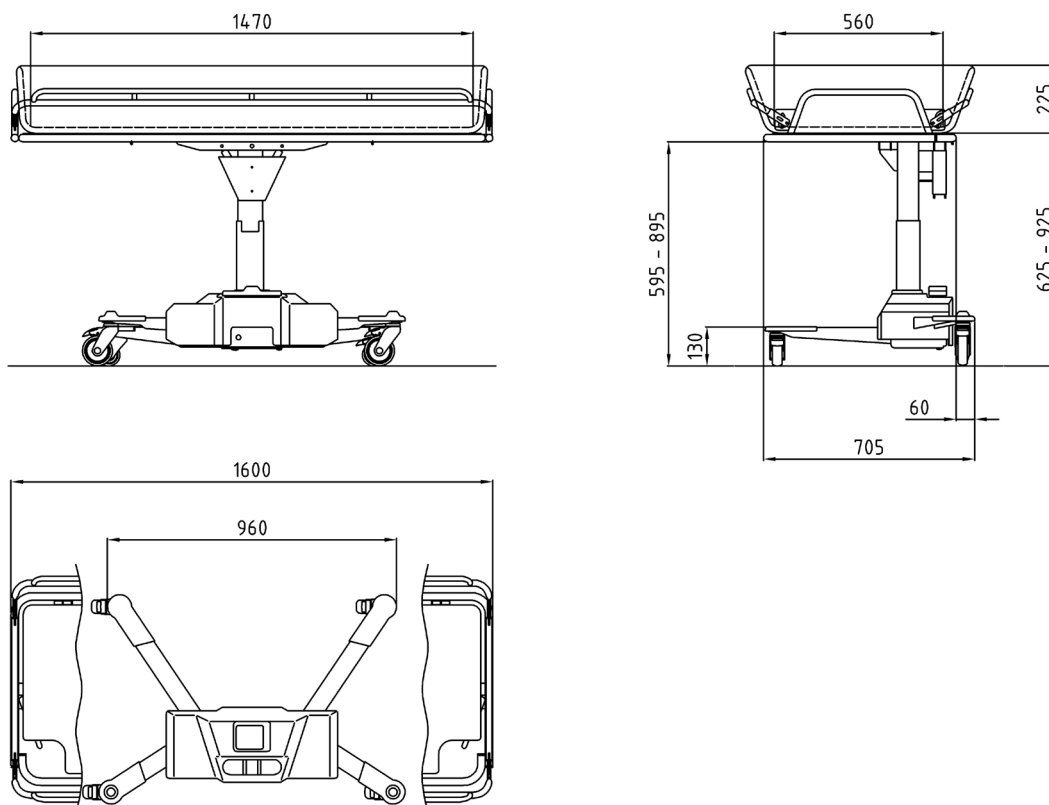

## Abmessungen TR-Duschwagen (Standard)

Typ 2000-1 und 3000-1

## Abmessungen TR-Duschwagen (kurze Ausführung)

Typ 2000-1 S und 3000-1 S

# Abmessungen TR-Duschwagen (lange Ausführung)

Typ 2000-1 L und 3000-1 L